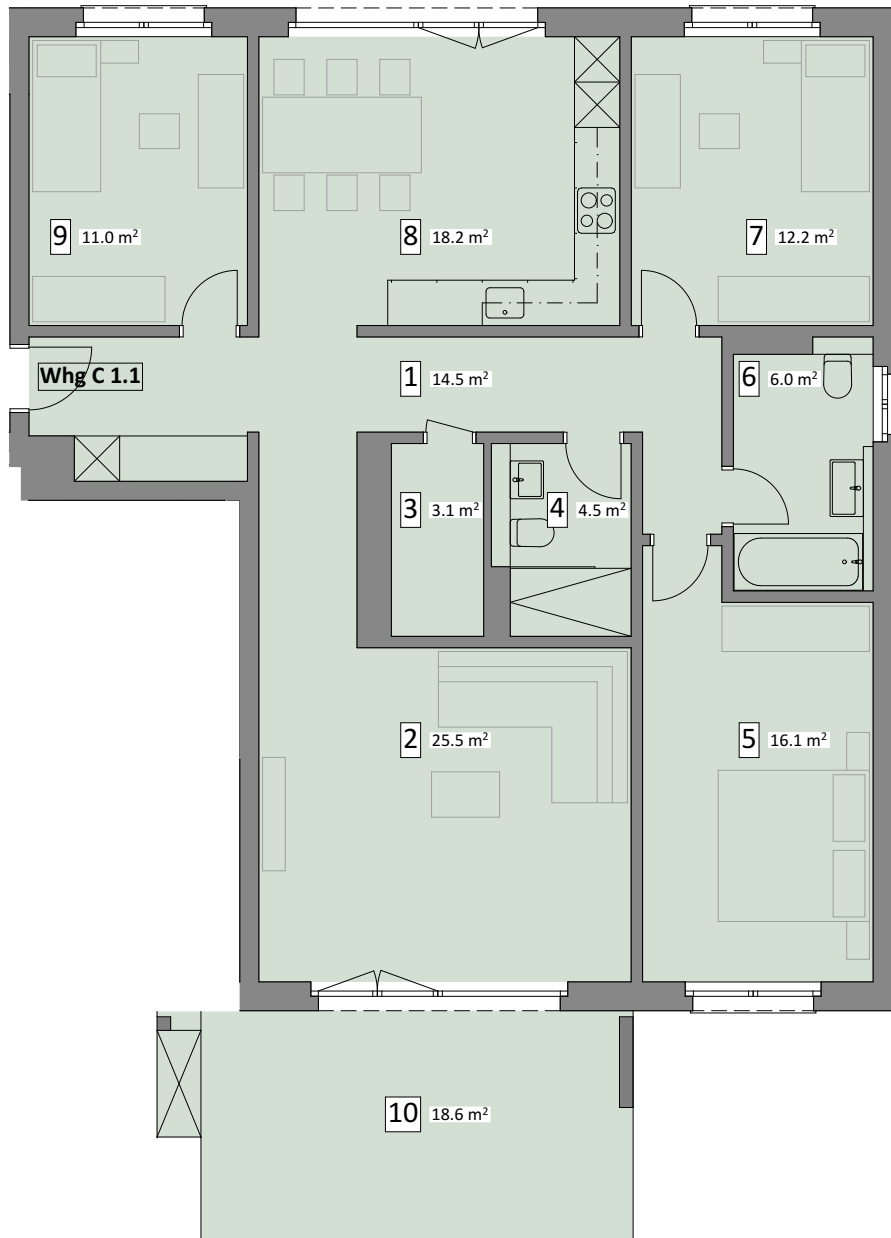

Wohnung C 0.1

4 1/2 - Zimmer Wohnung Erdgeschoss

119.10 m² Nettowohnfläche inkl. Innenwände
18.60 m² Balkonfläche
m² Landanteilfläche

1	Entrée	14.5 m ²
2	Wohnen	25.5 m ²
3	Reduit	3.1 m ²
4	DU/WC	4.5 m ²
5	Zimmer 3	16.1 m ²
6	Bad/WC	6.0 m ²
7	Zimmer 2	12.2 m ²
8	Küche/Essen	18.2 m ²
9	Zimmer 1	11.0 m ²
10	gedeckter Sitzplatz	18.6 m ²

Wohnung C 0.2

3 1/2 - Zimmer Wohnung Erdgeschoss

95.30 m² Nettowohnfläche inkl. Innenwände
19.70 m² Sitzplatzfläche
m² Landanteilfläche

1	Entrée	8.5 m ²
2	Reduit	4.5 m ²
3	Zimmer 1	17.4 m ²
4	Zimmer 2	13.6 m ²
5	Wohnen/Essen/Küche	40.3 m ²
6	DU/WC	5.3 m ²
7	gedeckter Sitzplatz	19.7 m ²

Wohnung C 0.3

5 1/2 - Zimmer Wohnung Erdgeschoss

135.60 m² Nettowohnfläche inkl. Innenwände
17.00 m² Balkonfläche
m² Landanteilfläche

1	Entrée	18.3 m ²
2	Zimmer 1	12.0 m ²
3	Zimmer 2	12.0 m ²
4	Küche/Essen	18.1 m ²
5	Zimmer 3	12.2 m ²
6	Bad/WC	6.0 m ²
7	Zimmer 4	16.1 m ²
8	DU/WC	4.5 m ²
9	Reduit	3.1 m ²
10	Wohnen	25.3 m ²
11	gedeckter Sitzplatz	17.0 m ²

Wohnung C 1.1/2.1

4 1/2 - Zimmer Wohnung 1.-2.Obergeschoss

119.10 m² Nettowohnfläche inkl. Innenwände
18.60 m² Balkonfläche

1	Entrée	14.5 m ²
2	Wohnen	25.5 m ²
3	Reduit	3.1 m ²
4	DU/WC	4.5 m ²
5	Zimmer 3	16.1 m ²
6	Bad/WC	6.0 m ²
7	Zimmer 2	12.2 m ²
8	Küche/Essen	18.2 m ²
9	Zimmer 1	11.0 m ²
10	gedeckter Balkon	18.6 m ²