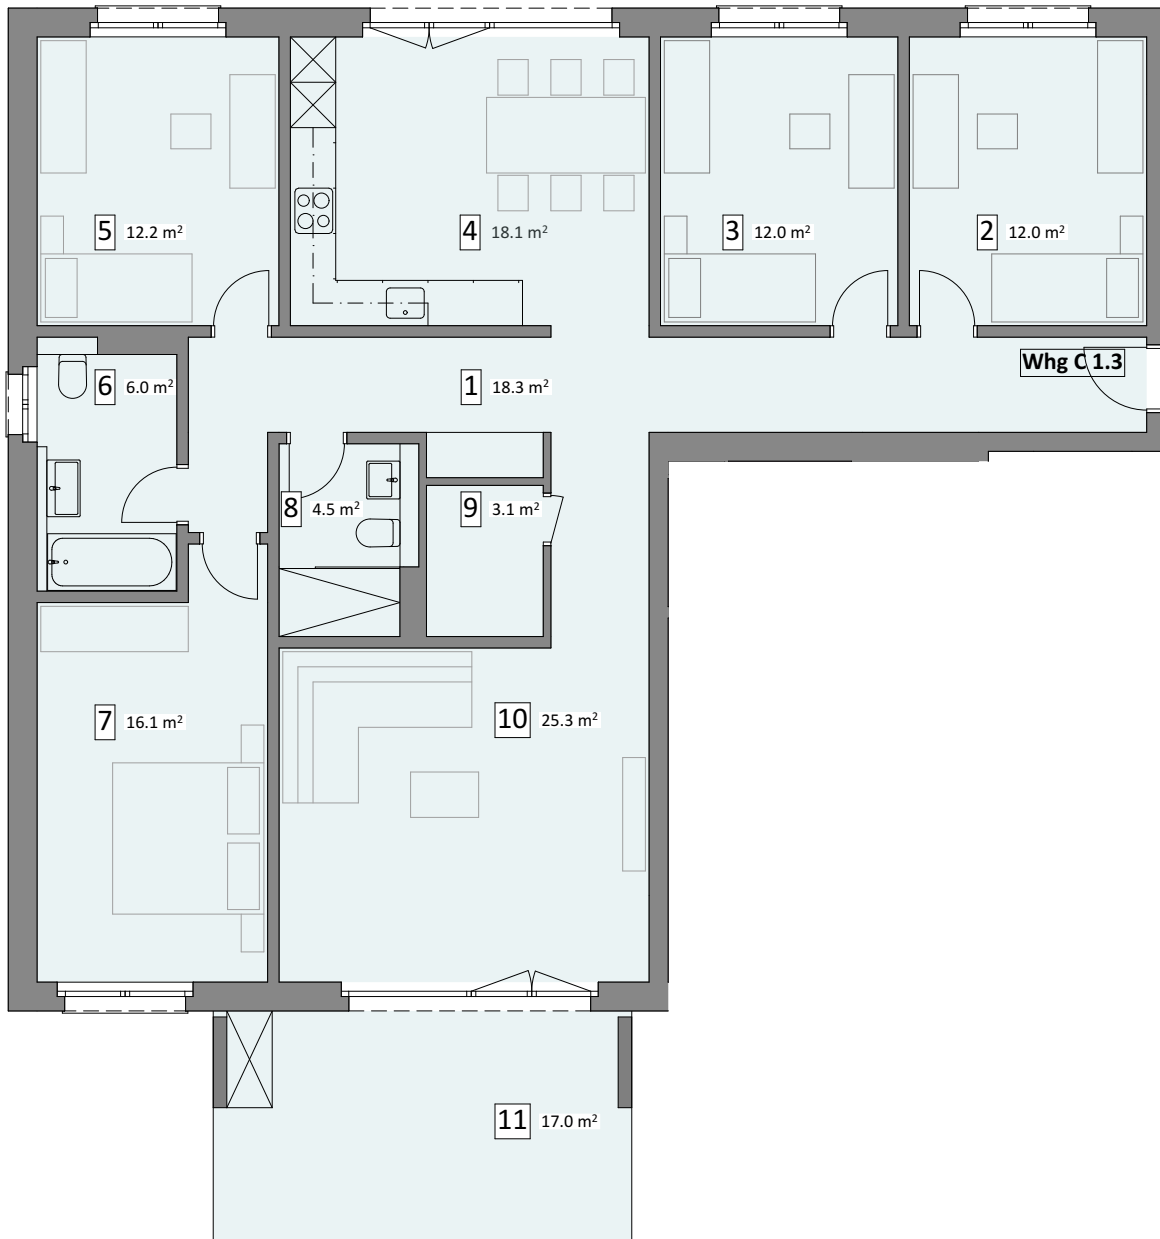

Wohnung C 0.3

5 1/2 - Zimmer Wohnung Erdgeschoss

135.60 m² Nettowohnfläche inkl. Innenwände
17.00 m² Balkonfläche
m² Landanteilfläche

1	Entrée	18.3 m ²
2	Zimmer 1	12.0 m ²
3	Zimmer 2	12.0 m ²
4	Küche/Essen	18.1 m ²
5	Zimmer 3	12.2 m ²
6	Bad/WC	6.0 m ²
7	Zimmer 4	16.1 m ²
8	DU/WC	4.5 m ²
9	Reduit	3.1 m ²
10	Wohnen	25.3 m ²
11	gedeckter Sitzplatz	17.0 m ²

Wohnung C 1.1/2.1

4 1/2 - Zimmer Wohnung 1.-2.Obergeschoss

119.10 m² Nettowohnfläche inkl. Innenwände
18.60 m² Balkonfläche

1	Entrée	14.5 m ²
2	Wohnen	25.5 m ²
3	Reduit	3.1 m ²
4	DU/WC	4.5 m ²
5	Zimmer 3	16.1 m ²
6	Bad/WC	6.0 m ²
7	Zimmer 2	12.2 m ²
8	Küche/Essen	18.2 m ²
9	Zimmer 1	11.0 m ²
10	gedeckter Balkon	18.6 m ²

Wohnung C 1.2/2.2

3 1/2 - Zimmer Wohnung 1.-2.Obergeschoss

95.10 m² Nettowohnfläche inkl. Innenwände
19.70 m² Balkonfläche

1	Entrée	8.5 m ²
2	Reduit	4.5 m ²
3	Zimmer 3	17.4 m ²
4	Zimmer 4	13.6 m ²
5	Wohnen/Essen/Küche	40.3 m ²
6	DU/WC	5.3 m ²
7	gedeckter Balkon	19.7 m ²

Wohnung C 1.3/2.3

5 1/2 - Zimmer Wohnung 1.-2.Obergeschoss

135.60 m² Nettowohnfläche inkl. Innenwände
17.00 m² Balkonfläche

1	Entrée	18.3 m ²
2	Zimmer 1	12.0 m ²
3	Zimmer 2	12.0 m ²
4	Küche/Essen	18.1 m ²
5	Zimmer 3	12.2 m ²
6	Bad/WC	6.0 m ²
7	Zimmer 4	16.1 m ²
8	Bad/WC	4.5 m ²
9	Reduit	3.1 m ²
10	Wohnen	25.3 m ²
11	gedeckter Balkon	17.0 m ²