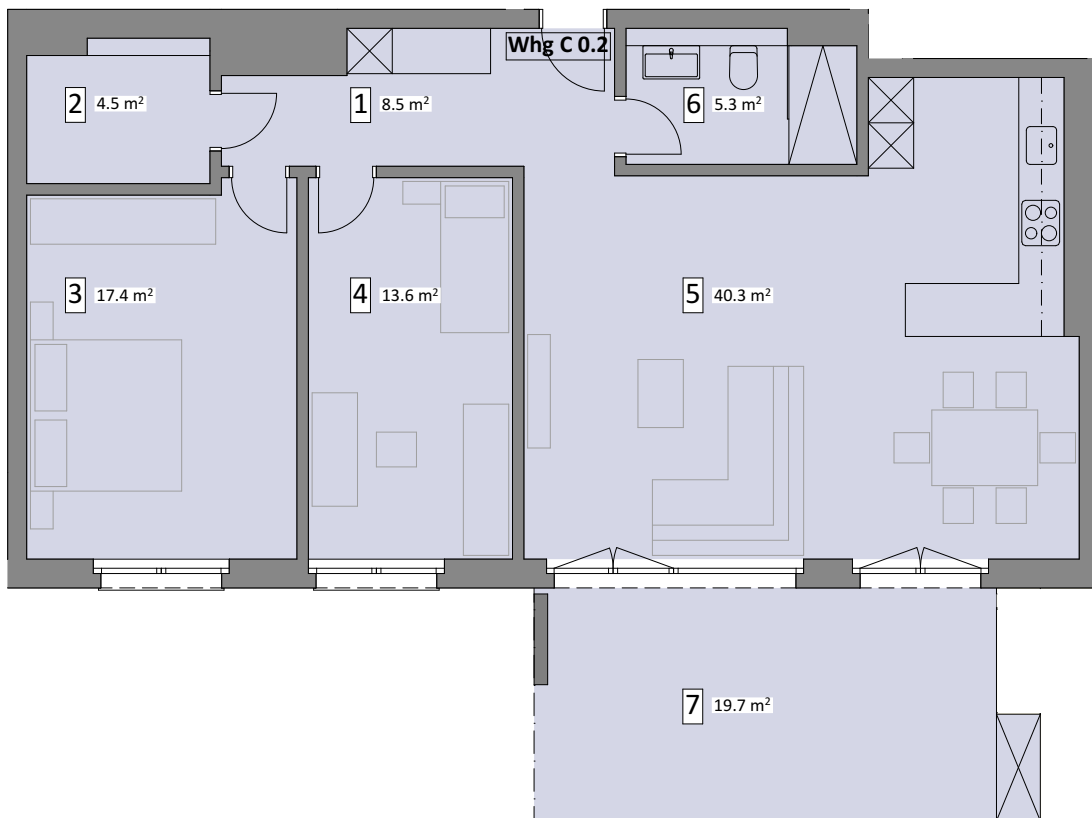

Wohnung C 0.1

4 1/2 - Zimmer Wohnung Erdgeschoss

119.10 m² Nettowohnfläche inkl. Innenwände
18.60 m² Balkonfläche
m² Landanteilfläche

1	Entrée	14.5 m ²
2	Wohnen	25.5 m ²
3	Reduit	3.1 m ²
4	DU/WC	4.5 m ²
5	Zimmer 3	16.1 m ²
6	Bad/WC	6.0 m ²
7	Zimmer 2	12.2 m ²
8	Küche/Essen	18.2 m ²
9	Zimmer 1	11.0 m ²
10	gedeckter Sitzplatz	18.6 m ²

Wohnung C 0.2

3 1/2 - Zimmer Wohnung Erdgeschoss

95.30 m² Nettowohnfläche inkl. Innenwände
19.70 m² Sitzplatzfläche
m² Landanteilfläche

1	Entrée	8.5 m ²
2	Reduit	4.5 m ²
3	Zimmer 1	17.4 m ²
4	Zimmer 2	13.6 m ²
5	Wohnen/Essen/Küche	40.3 m ²
6	DU/WC	5.3 m ²
7	gedeckter Sitzplatz	19.7 m ²

Wohnung C 0.3

5 1/2 - Zimmer Wohnung Erdgeschoss

135.60 m² Nettowohnfläche inkl. Innenwände
17.00 m² Balkonfläche
m² Landanteilfläche

1	Entrée	18.3 m ²
2	Zimmer 1	12.0 m ²
3	Zimmer 2	12.0 m ²
4	Küche/Essen	18.1 m ²
5	Zimmer 3	12.2 m ²
6	Bad/WC	6.0 m ²
7	Zimmer 4	16.1 m ²
8	DU/WC	4.5 m ²
9	Reduit	3.1 m ²
10	Wohnen	25.3 m ²
11	gedeckter Sitzplatz	17.0 m ²

Wohnung C 1.1/2.1

4 1/2 - Zimmer Wohnung 1.-2.Obergeschoss

119.10 m² Nettowohnfläche inkl. Innenwände
18.60 m² Balkonfläche

1	Entrée	14.5 m ²
2	Wohnen	25.5 m ²
3	Reduit	3.1 m ²
4	DU/WC	4.5 m ²
5	Zimmer 3	16.1 m ²
6	Bad/WC	6.0 m ²
7	Zimmer 2	12.2 m ²
8	Küche/Essen	18.2 m ²
9	Zimmer 1	11.0 m ²
10	gedeckter Balkon	18.6 m ²