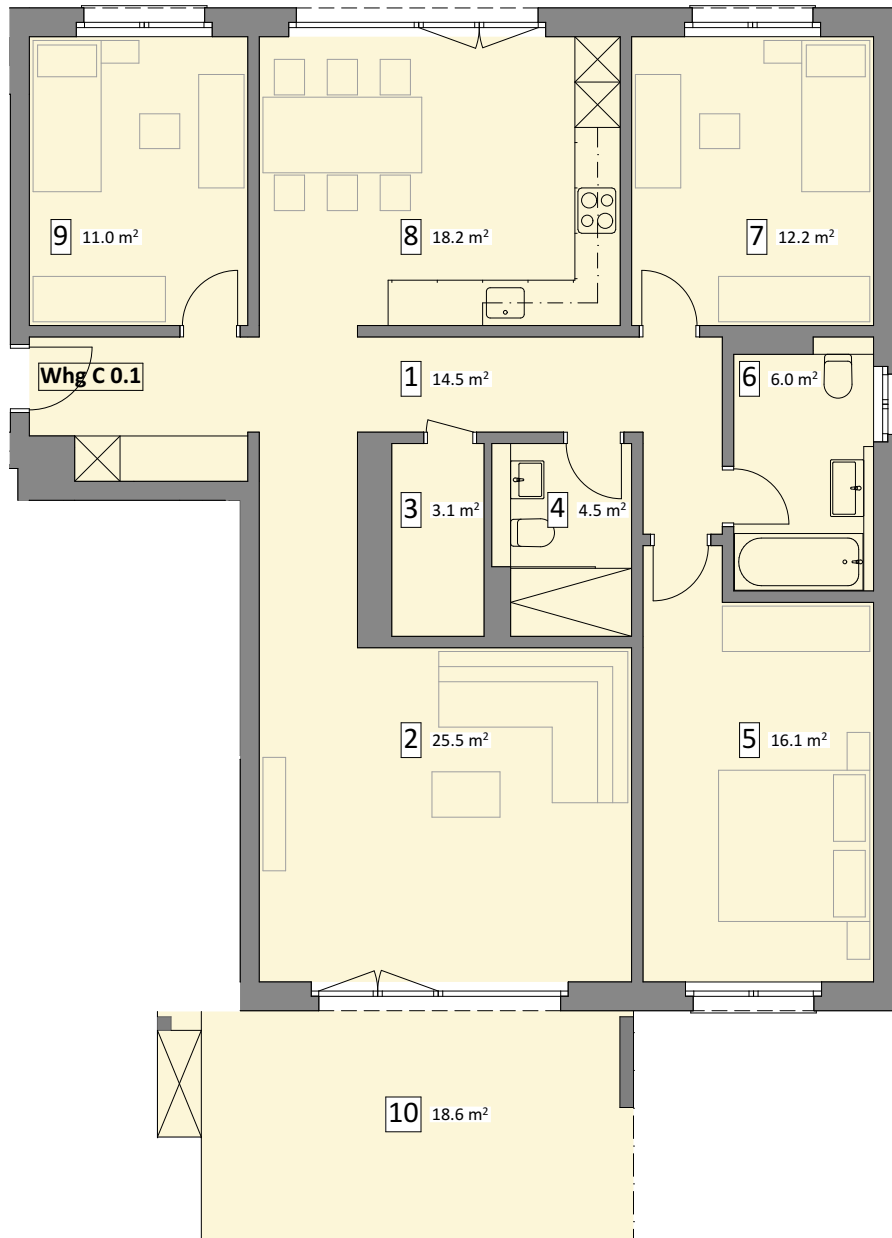

Wohnung C 0.1

4 1/2 - Zimmer Wohnung Erdgeschoss

119.10 m² Nettowohnfläche inkl. Innenwände
18.60 m² Balkonfläche
m² Landanteilfläche

1	Entrée	14.5 m ²
2	Wohnen	25.5 m ²
3	Reduit	3.1 m ²
4	DU/WC	4.5 m ²
5	Zimmer 3	16.1 m ²
6	Bad/WC	6.0 m ²
7	Zimmer 2	12.2 m ²
8	Küche/Essen	18.2 m ²
9	Zimmer 1	11.0 m ²
10	gedeckter Sitzplatz	18.6 m ²

Wohnung C 0.2

3 1/2 - Zimmer Wohnung Erdgeschoss

95.30 m² Nettowohnfläche inkl. Innenwände
19.70 m² Sitzplatzfläche
m² Landanteilfläche

1	Entrée	8.5 m ²
2	Reduit	4.5 m ²
3	Zimmer 1	17.4 m ²
4	Zimmer 2	13.6 m ²
5	Wohnen/Essen/Küche	40.3 m ²
6	DU/WC	5.3 m ²
7	gedeckter Sitzplatz	19.7 m ²

Wohnung C 0.3

5 1/2 - Zimmer Wohnung Erdgeschoss

135.60 m² Nettowohnfläche inkl. Innenwände
17.00 m² Balkonfläche
m² Landanteilfläche

1	Entrée	18.3 m ²
2	Zimmer 1	12.0 m ²
3	Zimmer 2	12.0 m ²
4	Küche/Essen	18.1 m ²
5	Zimmer 3	12.2 m ²
6	Bad/WC	6.0 m ²
7	Zimmer 4	16.1 m ²
8	DU/WC	4.5 m ²
9	Reduit	3.1 m ²
10	Wohnen	25.3 m ²
11	gedeckter Sitzplatz	17.0 m ²

Wohnung C 1.1/2.1

4 1/2 - Zimmer Wohnung 1.-2.Obergeschoss

119.10 m² Nettowohnfläche inkl. Innenwände
18.60 m² Balkonfläche

1	Entrée	14.5 m ²
2	Wohnen	25.5 m ²
3	Reduit	3.1 m ²
4	DU/WC	4.5 m ²
5	Zimmer 3	16.1 m ²
6	Bad/WC	6.0 m ²
7	Zimmer 2	12.2 m ²
8	Küche/Essen	18.2 m ²
9	Zimmer 1	11.0 m ²
10	gedeckter Balkon	18.6 m ²